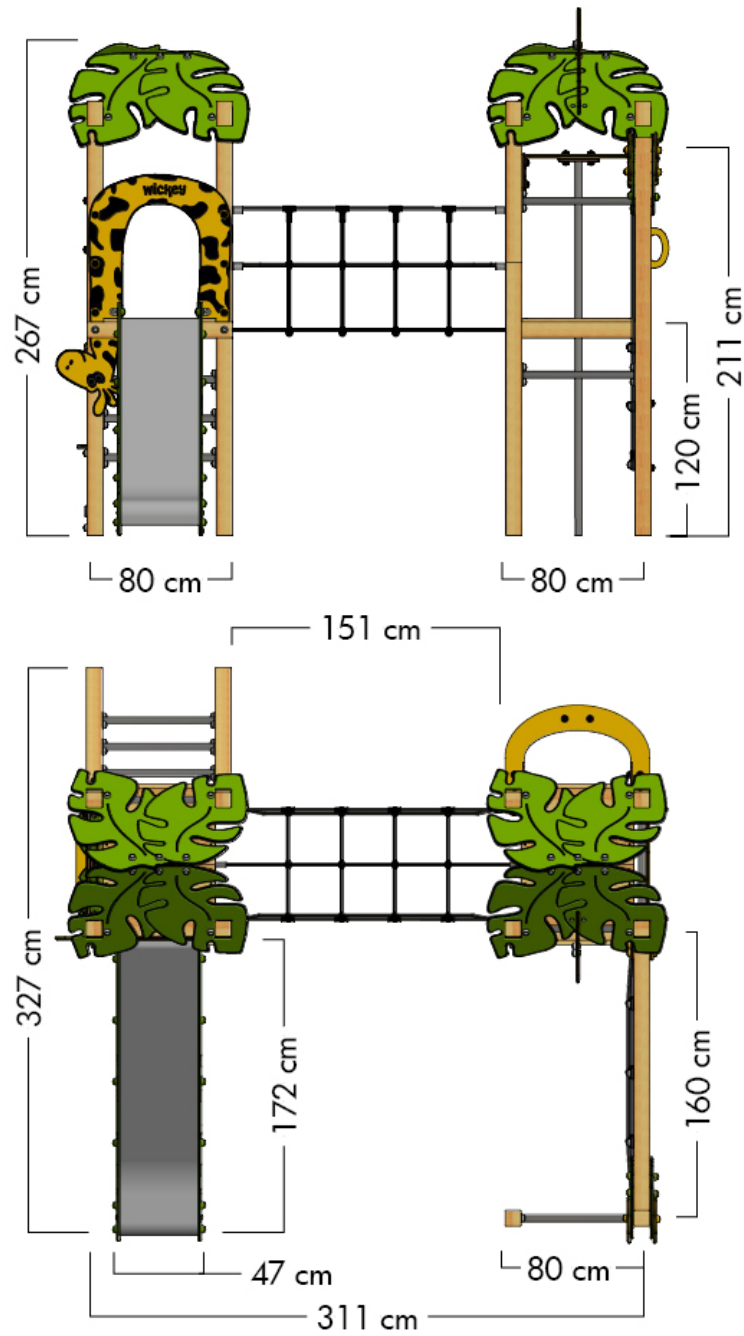

WICKEY PRO MAGIC QUEST+

- Convient pour : 13 personnes
- Âge : À partir de 3 ans
- Hauteur de plateforme : 1,2 m
- Surface : 5 m²
- Hauteur de chute : 1,2 m
- Zone de sécurité : 33,52 m²
- Dalle en caoutchouc : 147 pièces

MESURES

ZONE DE SÉCURITÉ