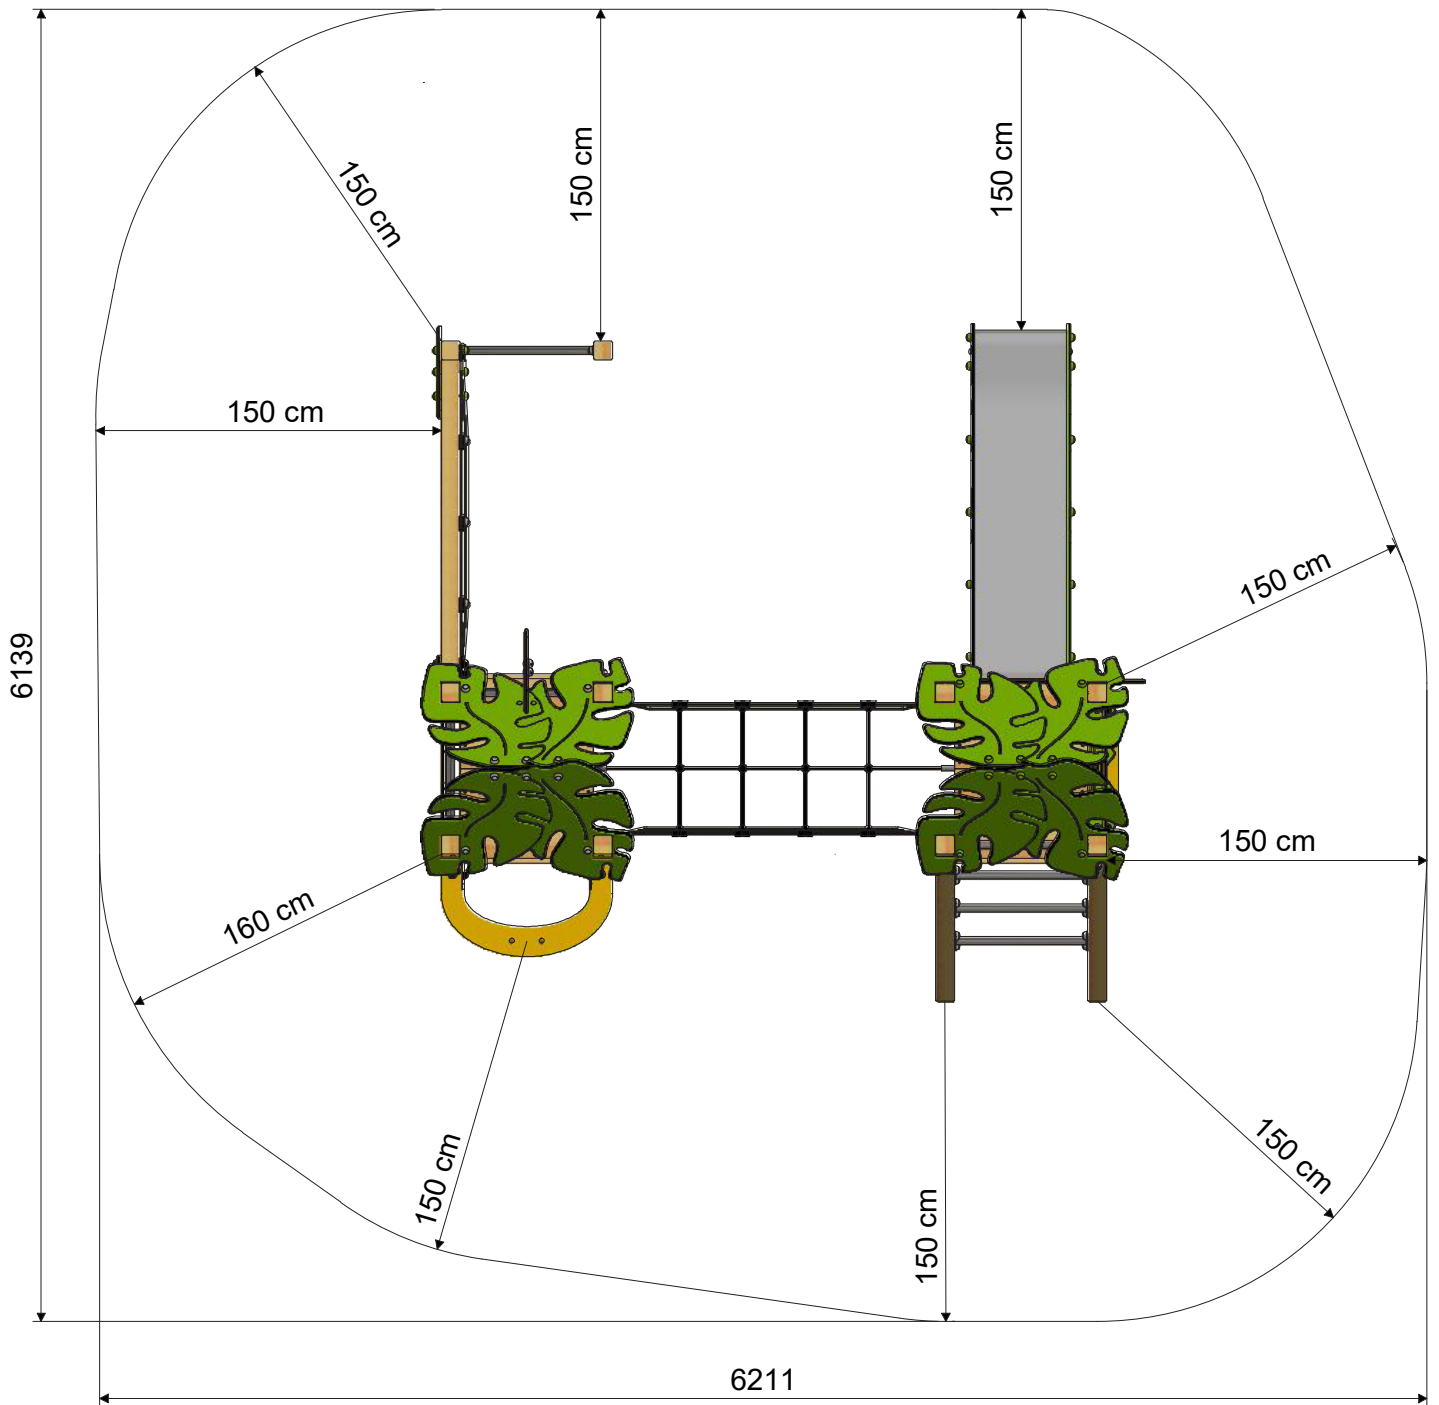

WICKEY PRO MAGIC QUEST+

- Convient pour : 13 personnes
- Âge : À partir de 3 ans
- Hauteur de plateforme : 1,2 m
- Surface : 5 m²
- Hauteur de chute : 1,2 m
- Zone de sécurité : 33,52 m²
- Dalle en caoutchouc : 147 pièces

MESURES

ZONE DE SÉCURITÉ