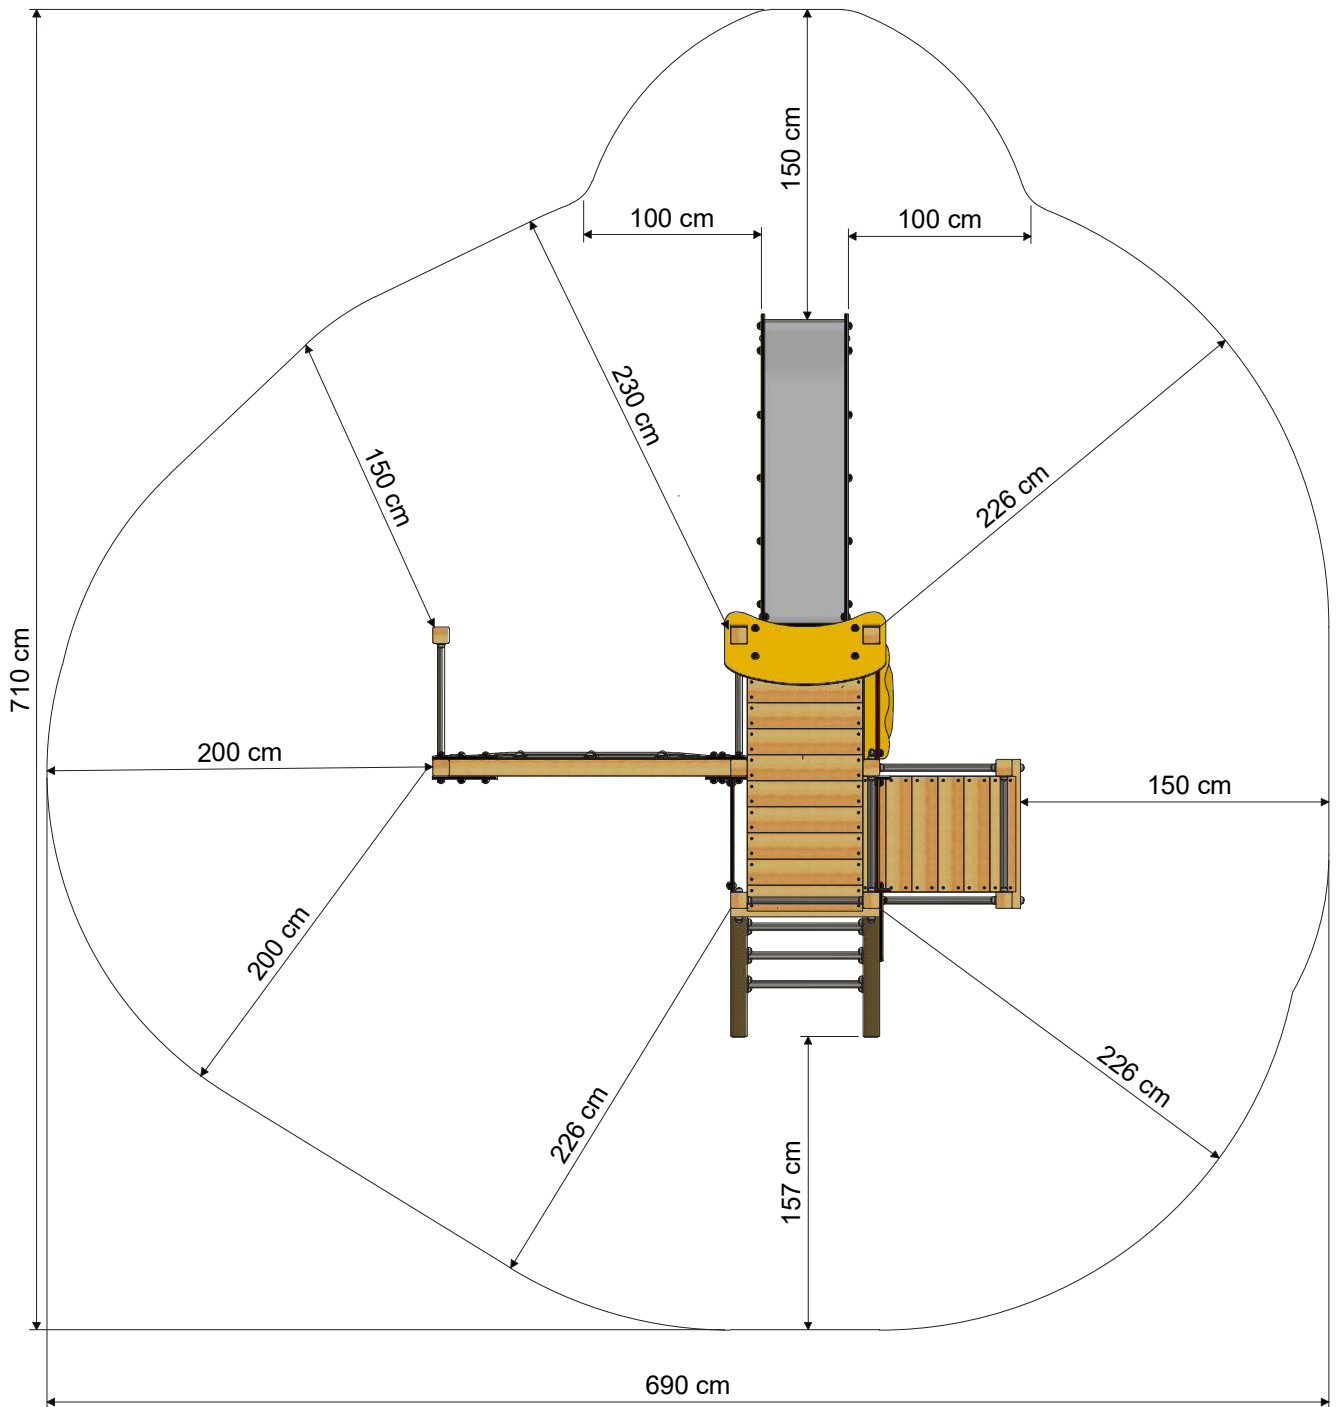

WICKEY PRO MAGIC WONDER +

- Convient pour : 11 personnes
- Âge : À partir de 3 ans
- Hauteur de plateforme : 15,2 m
- Surface : 12,4 m²
- Hauteur de chute : 2,56 m
- Zone de sécurité : 34 m²
- Dalle en caoutchouc : 154 pièces

MESURES

ZONE DE SÉCURITÉ