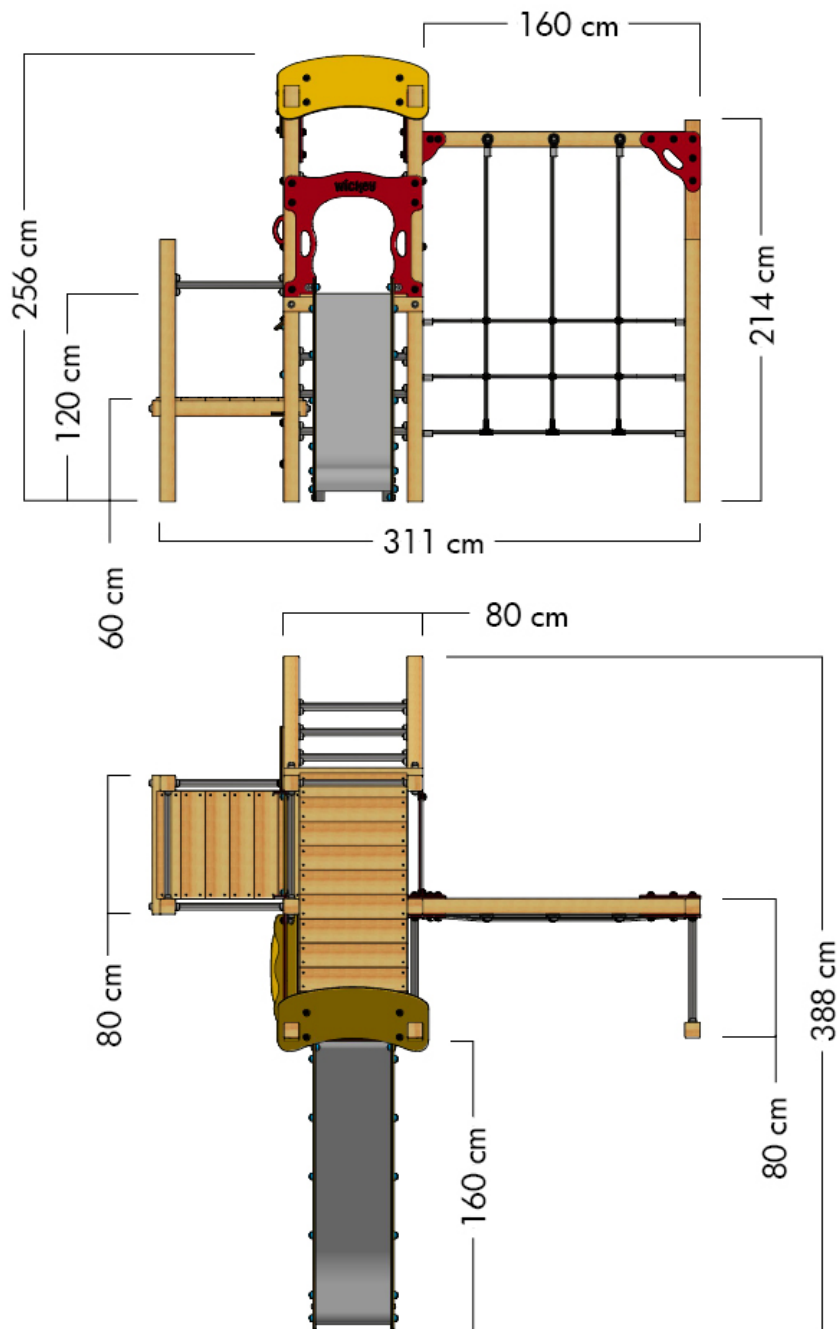

WICKEY PRO MAGIC WONDER +

- Convient pour : 11 personnes
- Âge : À partir de 3 ans
- Hauteur de plateforme : 15,2 m
- Surface : 12,4 m²
- Hauteur de chute : 2,56 m
- Zone de sécurité : 34 m²
- Dalle en caoutchouc : 154 pièces

MESURES

ZONE DE SÉCURITÉ