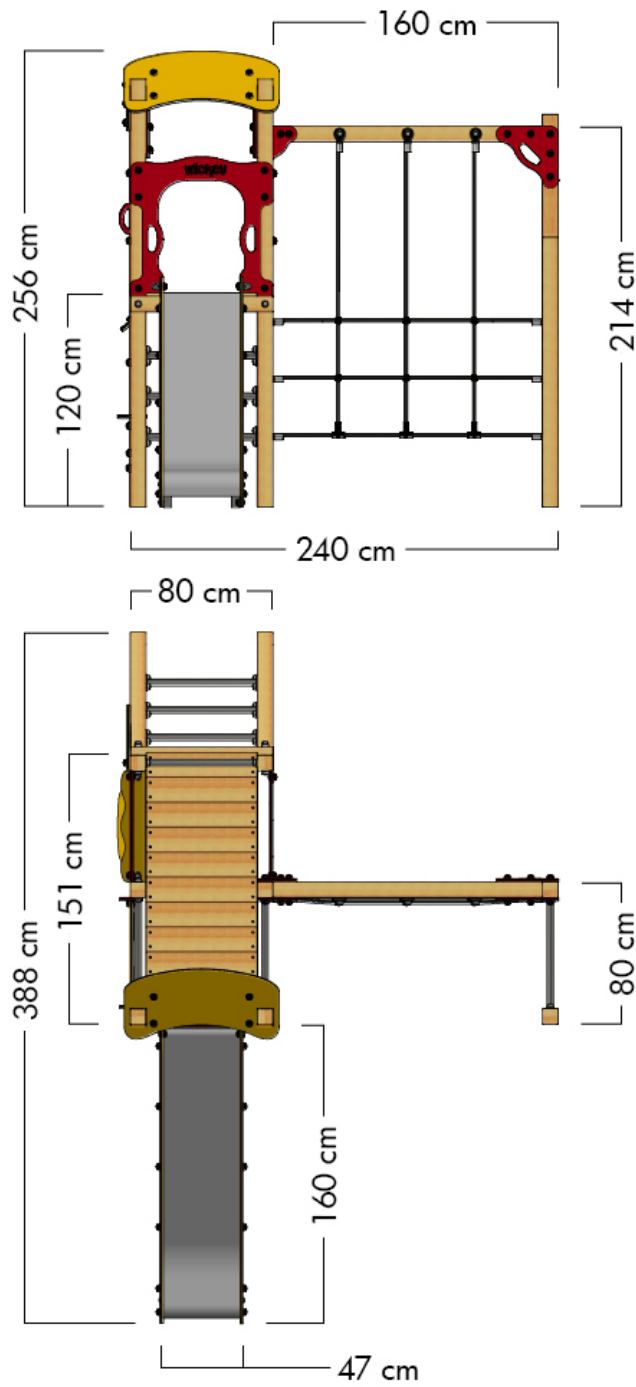

WICKEY PRO MAGIC SMILE +

- Convient pour : 10 personnes
- Âge : À partir de 3 ans
- Hauteur de plateforme : 17,2 m
- Surface : 9,4 m²
- Hauteur de chute : 2,56 m
- Zone de sécurité : 35 m²
- Dalle en caoutchouc : 154 pièces

MESURES

ZONE DE SÉCURITÉ