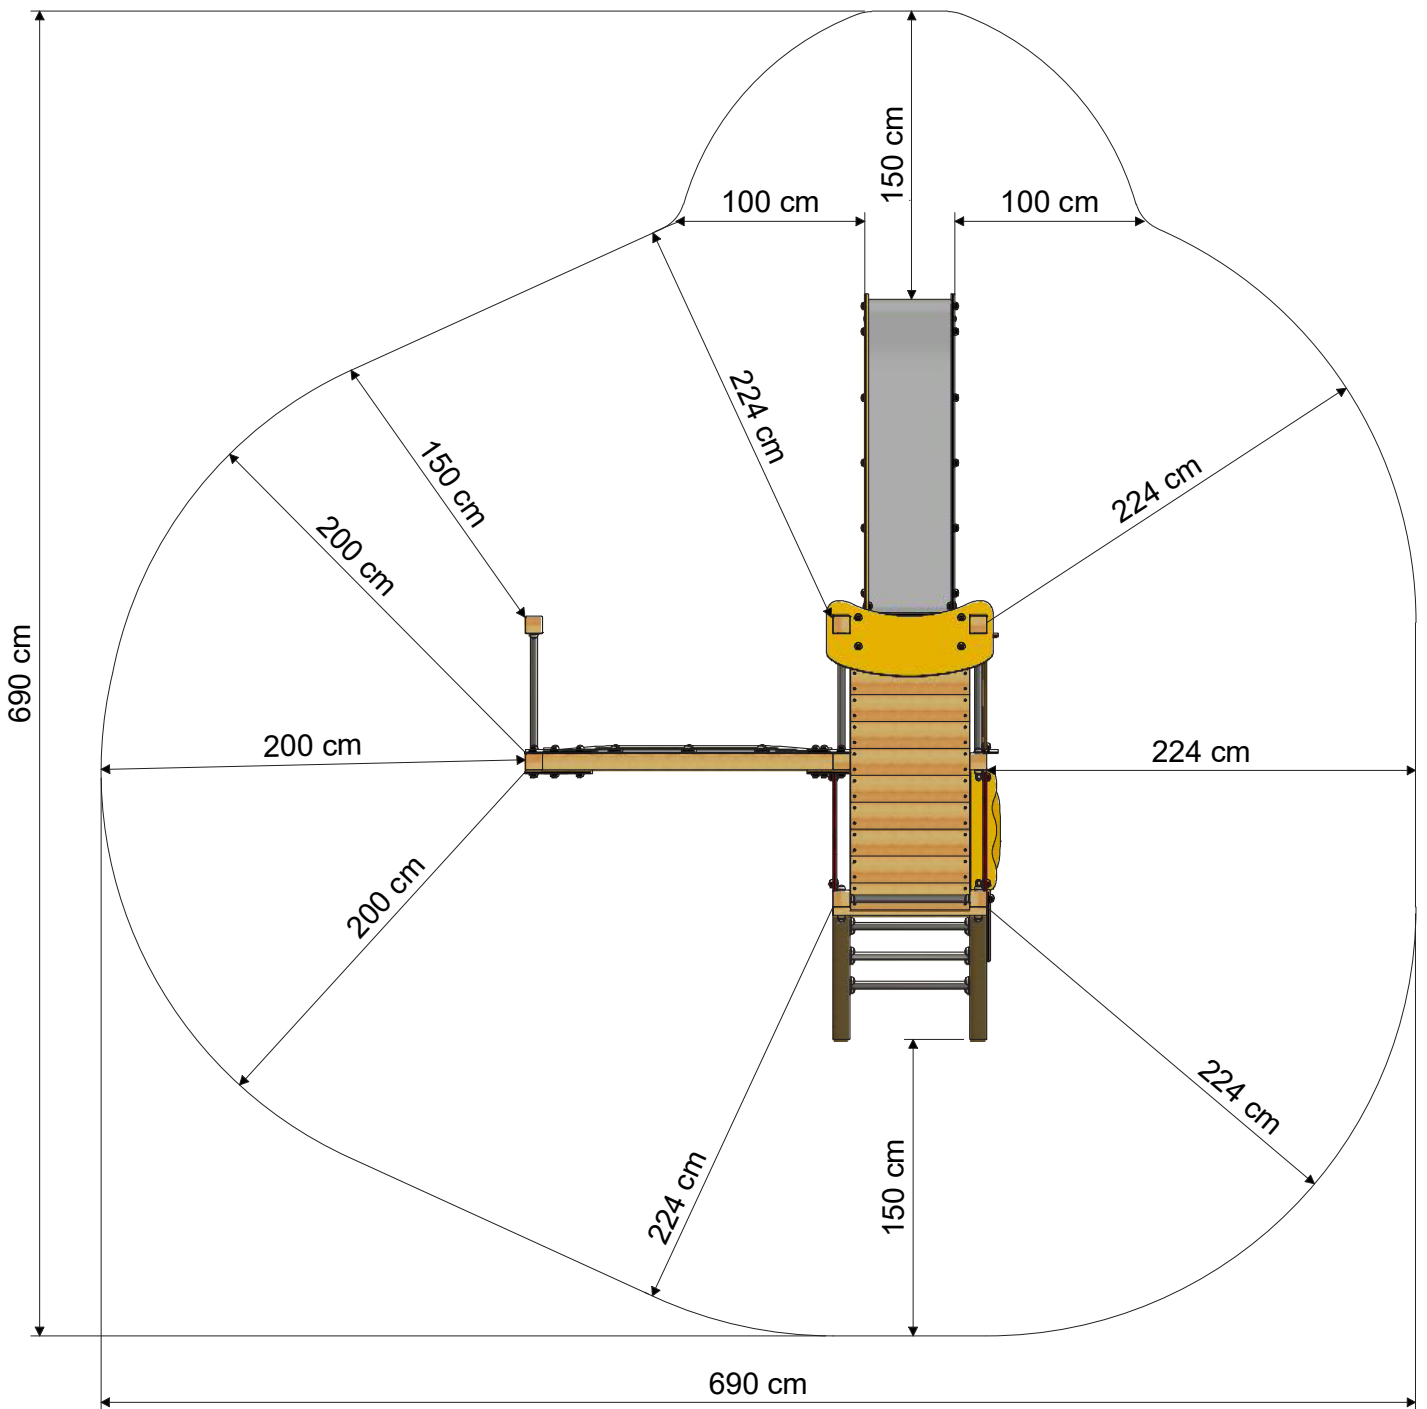

WICKEY PRO MAGIC SMILE +

- Convient pour : 10 personnes
- Âge : À partir de 3 ans
- Hauteur de plateforme : 17,2 m
- Surface : 9,4 m²
- Hauteur de chute : 2,56 m
- Zone de sécurité : 35 m²
- Dalle en caoutchouc : 154 pièces

MESURES

ZONE DE SÉCURITÉ